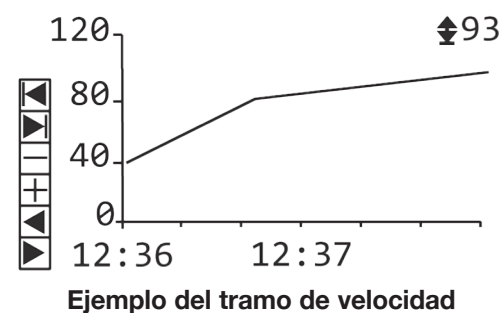

Stoneridge establece el estándar

Stoneridge Electronics™ es un proveedor líder en tacógrafos y soluciones para flotas en el Mercado Europeo. Cuenta con tres décadas de experiencia en diseño y fabricación que unido a nuestra intuición y experiencia, nos permite asegurar que nuestros clientes reciben exactamente lo que necesitan: productos robustos, de gran fiabilidad y respaldados por un servicio post-venta profesional.

El nuevo digifobpro de Stoneridge le ofrece más.

Pantalla LCD de alta visibilidad que facilita ver la información del conductor; **digifobpro** le ofrece acceso inmediato a los datos del conductor y del tacógrafo, ofreciendo una visión general instantánea y comprobación de la Legislación Europea.

Además, el **digifobpro** le permite seleccionar los datos que desea descargar del tacógrafo digital, ahorrando tiempo en descargas innecesarias. Los datos que puede visualizar incluyen la información de velocidad instantánea, incidencias y fallos, y la actividad por periodos. Puede transferir los datos a su PC para ser almacenados en formato legal, asegurando el cumplimiento de la legislación Europea.

Y gracias a la pilas recargables y su robusta construcción, los datos están disponibles en cualquier momento y lugar.